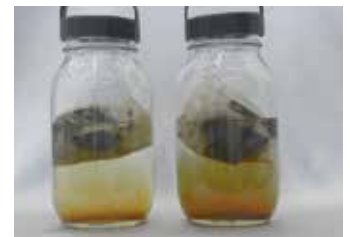

伸縮ノズル

ウルトラファインバブルを含むミスト水流が、汚れの隙間に入り込み、汚れを剥がし落とします。
ウルトラファインバブルによる油分への吸着作用で頑固な油污れにも効果を発揮します。

POINT② 手に潤いを

今まで手荒れの原因のひとつであった、食器洗い。
ウルトラファインバブルを含むミスト水流を使用することで肌に潤いを与えます。

POINT③ ウルトラファインバブルの水を料理にも

食材の初期抽出力や浸透率にも効果を発揮します。
さらなるエビデンスを現在取得中です。

水温: 14.7°C 水量: 500cc
左が水道水、右がウルトラファインバブル水

取り付けられる水栓の種類

ワンホール水栓タイプ

ツーホール水栓タイプ

壁付水栓タイプ

現在の水栓の種類については、お気軽にご相談下さい。水栓工事にて対応出来る場合がございます。

【水栓の画像】

【配管の画像】