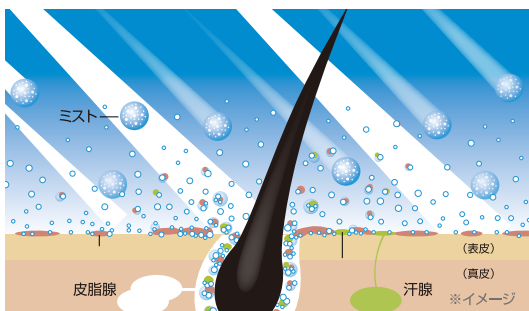

ULTRA FINE MIST™

ミラブルキッチン
ウルトラファインミスト

あらゆる企業様でミラブルの洗浄力が大活躍!!

油污れ・インク等の汚れのある職場でも一般蛇口との違いを実感されております。

POINT① 洗浄力

手についた顔料インクをミラブルで簡単洗浄

ミスト水流

ストレート水流

伸縮ノズル

ウルトラファインバブルを含むミスト水流が、汚れの隙間に入り込み、汚れを剥がし落とします。
ウルトラファインバブルによる油分への吸着作用で頑固な油污れにも効果を発揮します。

POINT② 手に潤いを

今まで手荒れの原因のひとつであった、食器洗い。
ウルトラファインバブルを含むミスト水流を使用することで肌に潤いを与えます。

POINT③ ウルトラファインバブルの水を料理にも

食材の初期抽出力や浸透率にも効果を発揮します。
さらなるエビデンスを現在取得中です。